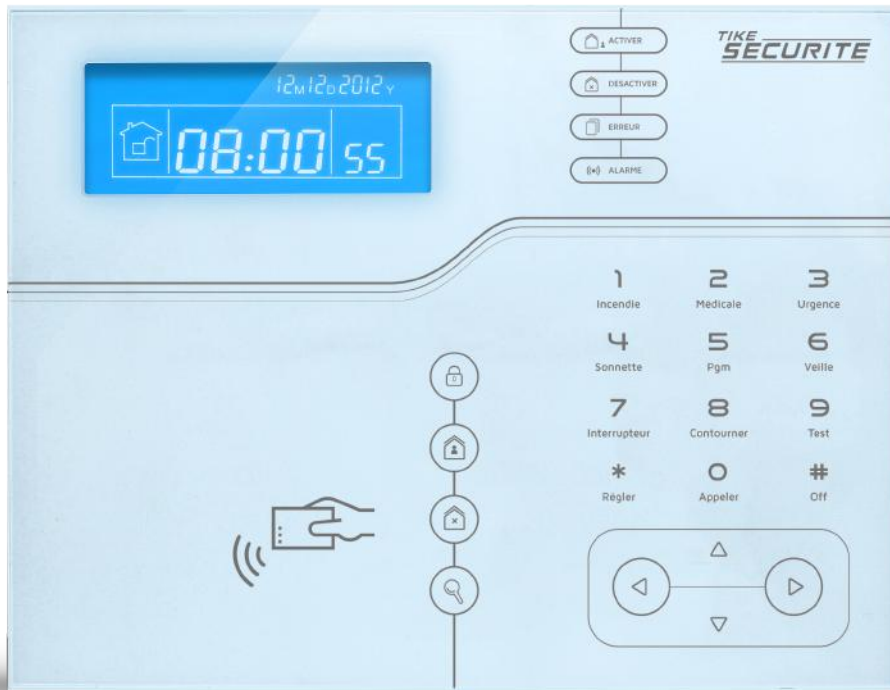

PROGRAMMATION TÉLÉCOMMANDE PANIQUE

ETAPE 6

>> Appuyez sur 7 # 1 # 32 # et 4 et # puis sortir de la programmation