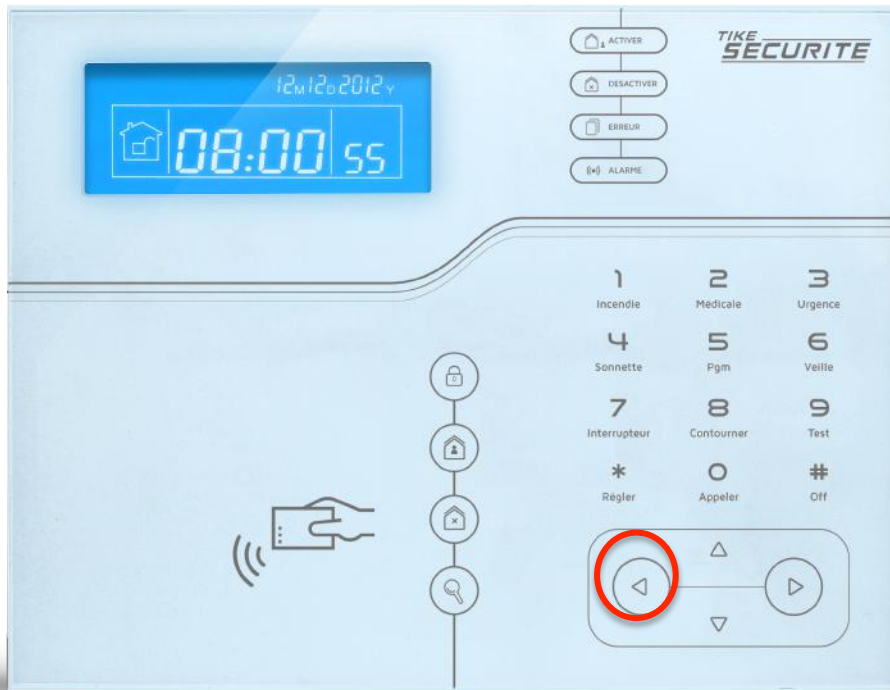

PROGRAMMATION TÉLÉCOMMANDE PANIQUE

ETAPE 5

>> Appuyez 3 fois sur la touche sortie pour sortir de la programmation.