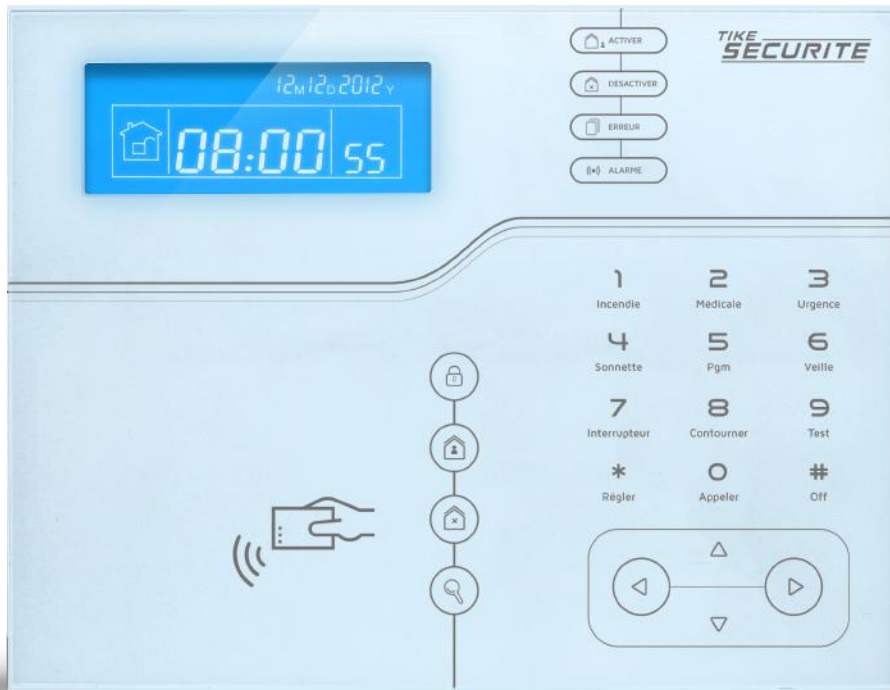

## ETAPE 1

>> Appuyez 3 secondes sur la touche \* de votre centrale