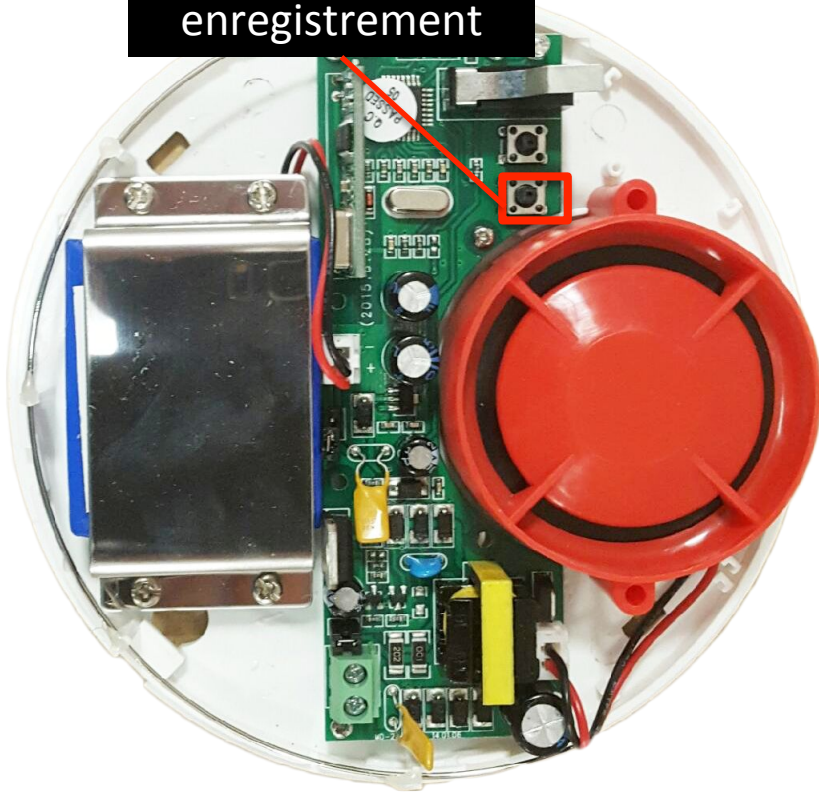

- 1/ Enregistrer la sirène intérieure à plus de 100m de votre domicile en prenant votre centrale et la nouvelle sirène (ce modèle fonctionne sous batterie).
- 2/ Débrancher la sirène existante de toutes alimentations (électricité, panneau solaire et batterie).

PROGRAMMATION SIRÈNE INTÉRIEURE 100DB

IMPORTANT

Connectique
alimentation

>> Ouvrir la sirène intérieure,
brancher la batterie via la
connectique d'alimentation
blanche.

PROGRAMMATION SIRÈNE INTÉRIEURE 100DB

ETAPE 1

>> Appuyez 3 secondes sur la touche * de votre centrale

PROGRAMMATION SIRÈNE INTÉRIEURE 100DB

ETAPE 2

Bouton
enregistrement

>> Puis code admin # 5 # 4 # 1 # 0
maintenir la touche
enregistrement de la sirène puis
#, la centrale va vous
communiquer que
l'enregistrement est réussi. Vous
pouvez lâcher le bouton
enregistrement et valider par #

PROGRAMMATION SIRÈNE INTÉRIEURE 100DB

ETAPE 3

>> Appuyez sur la touche sortie 3 fois.

PROGRAMMATION SIRÈNE INTÉRIEURE 100DB C'EST TERMINÉ

Votre sirène intérieure est connectée à votre centrale.
Vous pouvez effectuer un test en appuyant sur la touche panique
de votre télécommande.