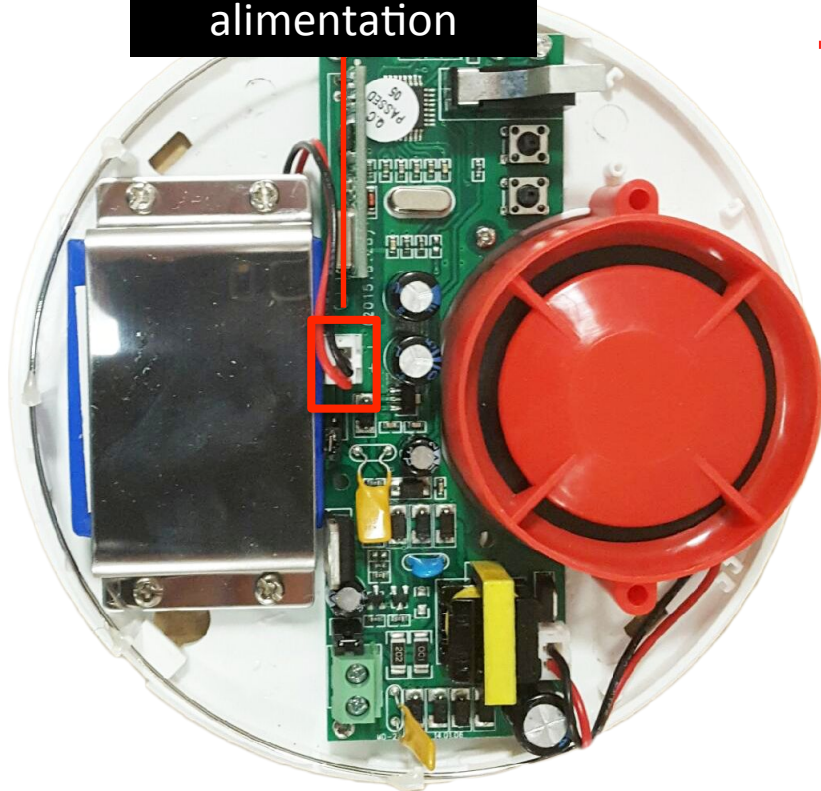

TIKE
SECURITE

ENREGISTRER UNE SIRÈNE INTÉRIEURE 100DB
POUR ALARME SHB

SIRÈNE INTÉRIEURE 100DB

PROGRAMMATION EN 3 ÉTAPES

PROGRAMMATION SIRÈNE INTÉRIEURE 100DB

IMPORTANT

>> Pour éviter un conflit avec une sirène existante (déjà programmée avec la centrale), vous avez 2 possibilités :

- 1/ Enregistrer la sirène intérieure à plus de 100m de votre domicile en prenant votre centrale et la nouvelle sirène (ce modèle fonctionne sous batterie).
- 2/ Débrancher la sirène existante de toutes alimentations (électricité, panneau solaire et batterie).

PROGRAMMATION SIRÈNE INTÉRIEURE 100DB

IMPORTANT

Connectique
alimentation

>> Ouvrir la sirène intérieure,
brancher la batterie via la
connectique d'alimentation
blanche.

PROGRAMMATION SIRÈNE INTÉRIEURE 100DB

PROGRAMMATION SIRÈNE INTÉRIEURE 100DB

ETAPE 3

>> Appuyez sur la touche sortie 3 fois.

PROGRAMMATION SIRÈNE INTÉRIEURE 100DB C'EST TERMINÉ

Votre sirène intérieure est connectée à votre centrale.
Vous pouvez effectuer un test en appuyant sur la touche panique
de votre télécommande.