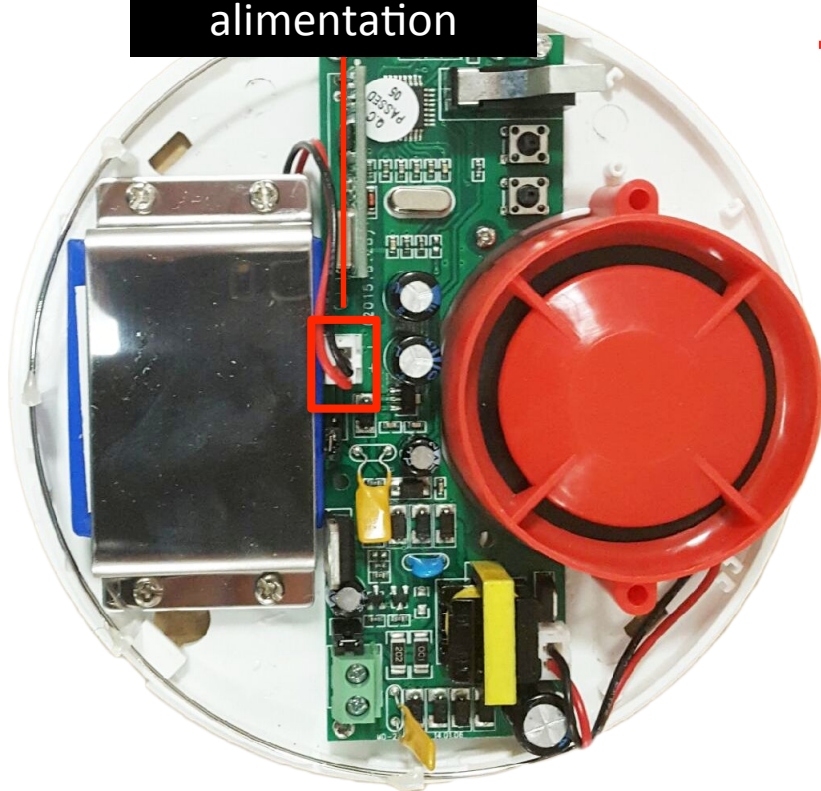

## IMPORTANT

>> Pour éviter un conflit avec une sirène existante (déjà programmée avec la centrale), vous avez 2 possibilités :

- 1/ Enregistrer la sirène intérieure à plus de 100m de votre domicile en prenant votre centrale et la nouvelle sirène (ce modèle fonctionne sous batterie).
- 2/ Débrancher la sirène existante de toutes alimentations (électricité, panneau solaire et batterie).

# PROGRAMMATION SIRÈNE INTÉRIEURE 100DB

## IMPORTANT

---

Connectique  
alimentation

>> Ouvrir la sirène intérieure,  
brancher la batterie via la  
connectique d'alimentation  
blanche.