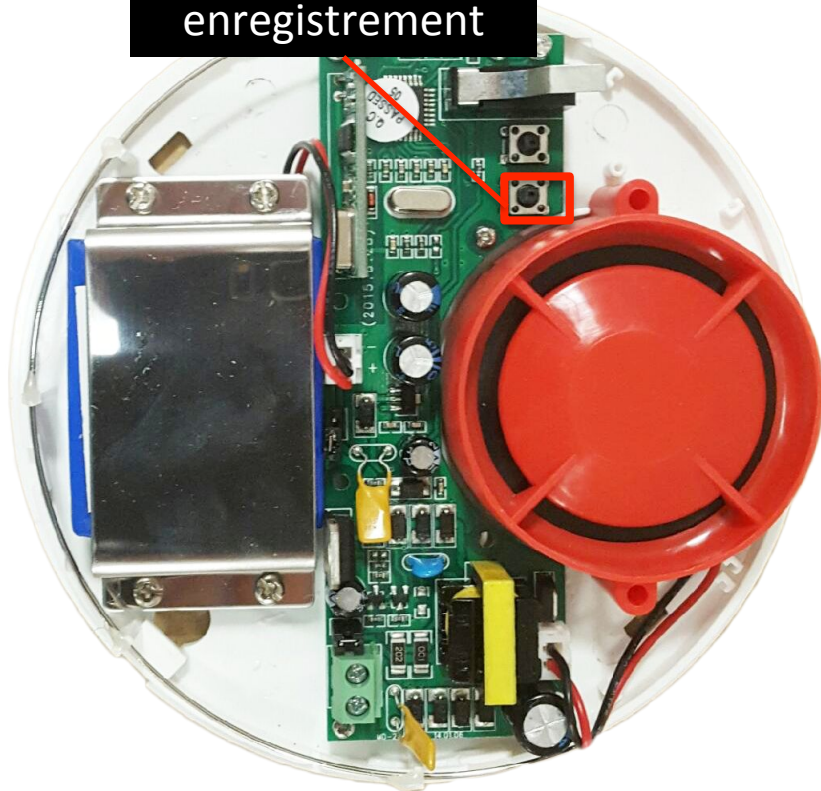

## IMPORTANT

---

Connectique  
alimentation

>> Ouvrir la sirène intérieure,  
brancher la batterie via la  
connectique d'alimentation  
blanche.

## ETAPE 1

>> Appuyez 3 secondes sur la touche \* de votre centrale

## ETAPE 2

Bouton  
enregistrement

>> Puis code admin # 5 # 4 # 7  
maintenir la touche  
enregistrement de la sirène puis  
valider par #, la centrale va vous  
communiquer que  
l'enregistrement est réussi. Vous  
pouvez lâcher le bouton  
enregistrement.