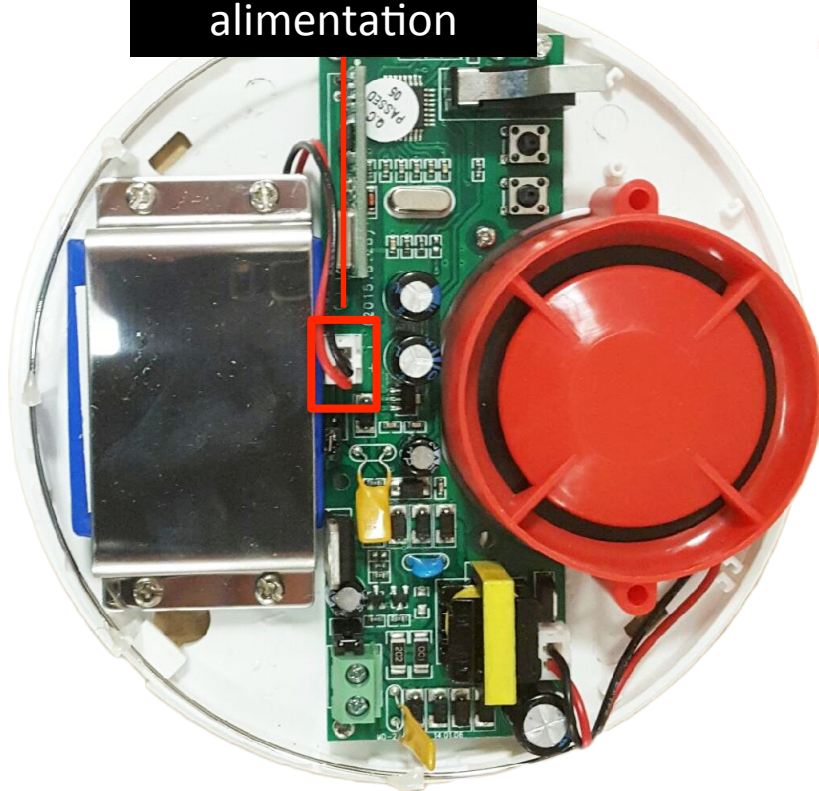

TIKE
SECURITE

ENREGISTRER UNE SIRÈNE INTÉRIEURE 100DB
POUR ALARME ICE-B

SIRÈNE INTÉRIEURE 100DB

PROGRAMMATION EN 3 ÉTAPES

PROGRAMMATION SIRÈNE INTÉRIEURE 100DB

IMPORTANT

>> Pour éviter un conflit avec une sirène existante (déjà programmée avec la centrale), vous avez 2 possibilités :

- 1/ Enregistrer la sirène intérieure à plus de 100m de votre domicile en prenant votre centrale et la nouvelle sirène (ce modèle fonctionne sous batterie).
- 2/ Débrancher la sirène existante de toutes alimentations (électricité, panneau solaire et batterie).

PROGRAMMATION SIRÈNE INTÉRIEURE 100DB

IMPORTANT

Connectique
alimentation

>> Ouvrir la sirène intérieure,
brancher la batterie via la
connectique d'alimentation
blanche.

PROGRAMMATION SIRÈNE INTÉRIEURE 100DB

PROGRAMMATION SIRÈNE INTÉRIEURE 100DB

ETAPE 3

>> Appuyez sur la touche sortie 3 fois.

PROGRAMMATION SIRÈNE INTÉRIEURE 100DB C'EST TERMINÉ

Votre sirène intérieure est connectée à votre centrale.
Vous pouvez effectuer un test en appuyant sur la touche panique
de votre télécommande.