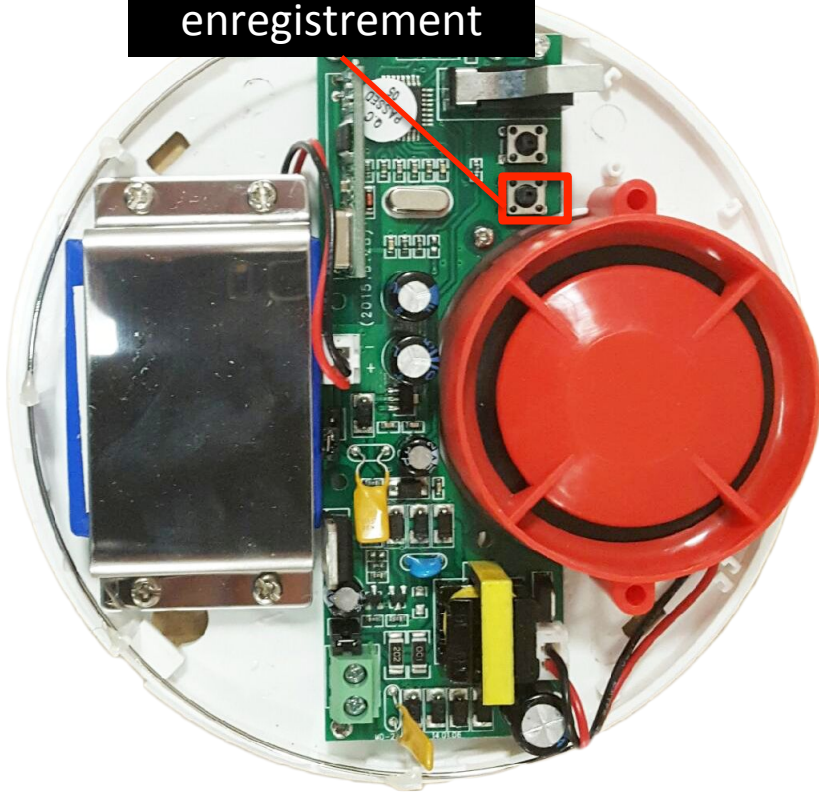

TIKE
SECURITE

ENREGISTRER UNE SIRÈNE INTÉRIEURE 100DB
POUR ALARME ICE-B

SIRÈNE INTÉRIEURE 100DB

PROGRAMMATION EN 3 ÉTAPES

PROGRAMMATION SIRÈNE INTÉRIEURE 100DB

IMPORTANT

>> Pour éviter un conflit avec une sirène existante (déjà programmée avec la centrale), vous avez 2 possibilités :

PROGRAMMATION SIRÈNE INTÉRIEURE 100DB

IMPORTANT

Connectique
alimentation

>> Ouvrir la sirène intérieure,
brancher la batterie via la
connectique d'alimentation
blanche.

PROGRAMMATION SIRÈNE INTÉRIEURE 100DB

ETAPE 1

>> Appuyez 3 secondes sur la touche * de votre centrale

PROGRAMMATION SIRÈNE INTÉRIEURE 100DB

ETAPE 2

Bouton
enregistrement

>> Puis code admin # 5 # 4 # 1 # 0
maintenir la touche
enregistrement de la sirène puis
#, la centrale va vous
communiquer que
l'enregistrement est réussi. Vous
pouvez lâcher le bouton
enregistrement et validez par #

PROGRAMMATION SIRÈNE INTÉRIEURE 100DB

ETAPE 3

>> Appuyez sur la touche sortie 3 fois.

PROGRAMMATION SIRÈNE INTÉRIEURE 100DB C'EST TERMINÉ

Votre sirène intérieure est connectée à votre centrale.
Vous pouvez effectuer un test en appuyant sur la touche panique
de votre télécommande.