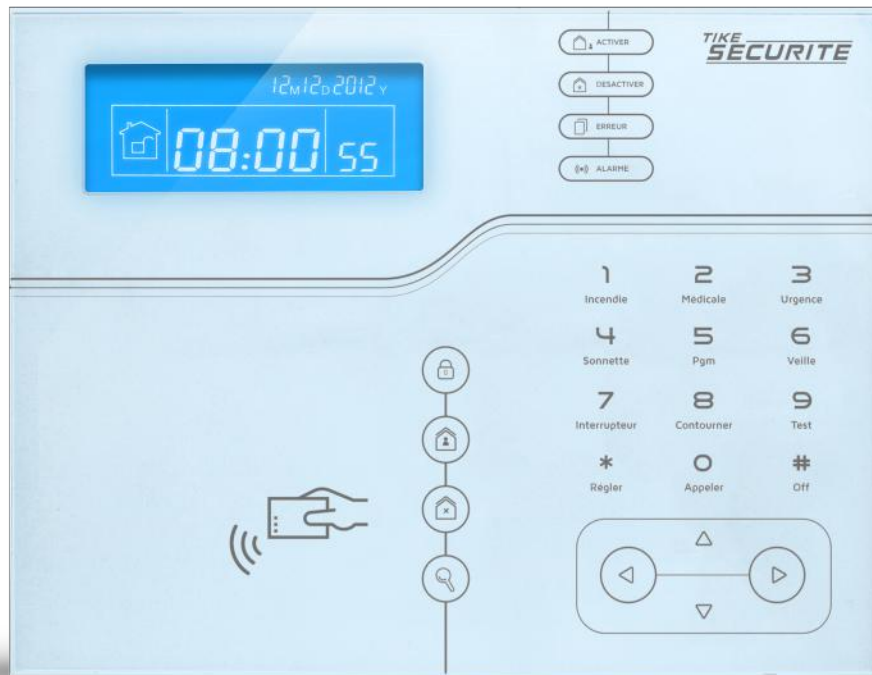

TIKE
SECURITE

**ENREGISTRER UN DÉTECTEUR D'OUVERTURE
POUR ALARME SHB V2**

TIKE
SECURITE

DÉTECTEUR D'OUVERTURE

PROGRAMMATION EN 5 ÉTAPES

PROGRAMMATION DÉTECTEUR D'OUVERTURE

IMPORTANT

>> Si vous avez déjà des détecteurs connectés à votre centrale, il faut dans un premier temps connaître le nombre.

Si vous en avez par exemple connecté 07, vous installerez avec cette procédure le 08.

PROGRAMMATION DÉTECTEUR D'OUVERTURE

IMPORTANT

>> Ouvrir le détecteur à l'aide d'un tournevis en appuyant sur l'encoche sur le côté du détecteur et notez les 9 chiffres se trouvant au dos du détecteur. Ces chiffres seront nécessaires pour la programmation.

PROGRAMMATION DÉTECTEUR D'OUVERTURE

ETAPE 1

>> Appuyez 3 secondes sur la touche * de votre centrale

PROGRAMMATION DÉTECTEUR D'OUVERTURE

ETAPE 2

>> Puis code admin # 6 # 2 # 2 # 08 #

08 correspond au numéro du détecteur. Changez ce numéro en fonction du nombre de détecteur déjà installés.

PROGRAMMATION DÉTECTEUR D'OUVERTURE

ETAPE 3

>> Entrez les 9 chiffres du code barre du détecteur (au dos du détecteur) puis #

PROGRAMMATION DÉTECTEUR D'OUVERTURE

ETAPE 4

>> Appuyez sur la touche sortie 3 fois