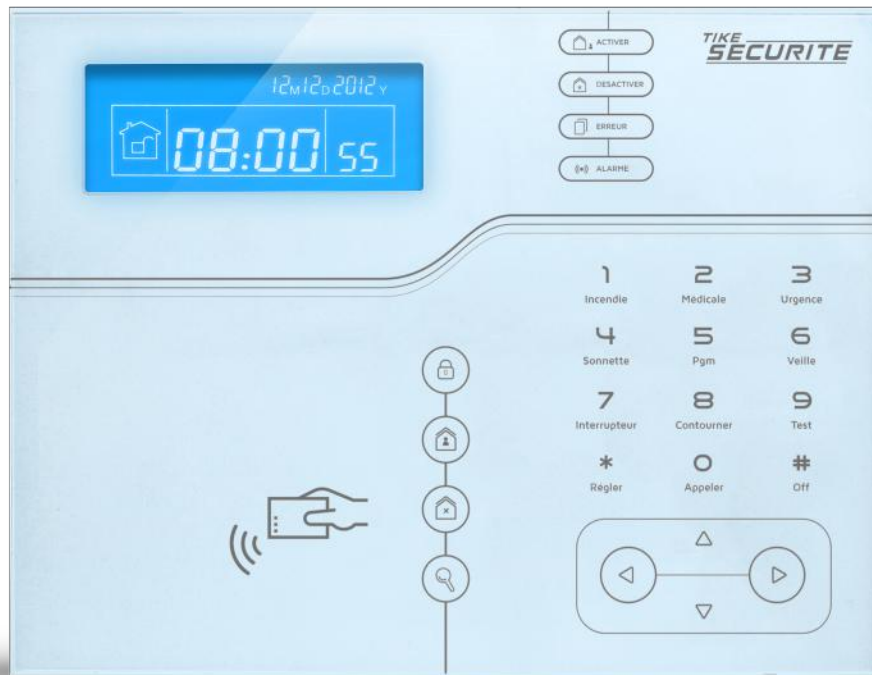

Si vous en avez par exemple connecté 07, vous installerez avec cette procédure le 08.

PROGRAMMATION DÉTECTEUR D'OUVERTURE

IMPORTANT

>> Ouvrir le détecteur à l'aide d'un tournevis en appuyant sur l'encoche sur le côté du détecteur et notez les 9 chiffres se trouvant au dos du détecteur. Ces chiffres seront nécessaires pour la programmation.

PROGRAMMATION DÉTECTEUR D'OUVERTURE

ETAPE 1

>> Appuyez 3 secondes sur la touche * de votre centrale

PROGRAMMATION DÉTECTEUR D'OUVERTURE

ETAPE 2

>> Puis code admin # 6 # 2 # 2 # 08 #

08 correspond au numéro du détecteur. Changez ce numéro en fonction du nombre de détecteur déjà installés.

PROGRAMMATION DÉTECTEUR D'OUVERTURE

ETAPE 3

>> Entrez les 9 chiffres du code barre du détecteur (au dos du détecteur) puis #

PROGRAMMATION DÉTECTEUR D'OUVERTURE

ETAPE 4

>> Appuyez sur la touche sortie 3 fois

PROGRAMMATION DÉTECTEUR D'OUVERTURE

ETAPE 5

>> Appuyez sur 7 # 1 # **08** # et 2
car détecteur d'ouverture et #
puis sortir de la programmation

08 correspond au numéro du
détecteur. Changez ce numéro
en fonction du nombre de
détecteur déjà installés.