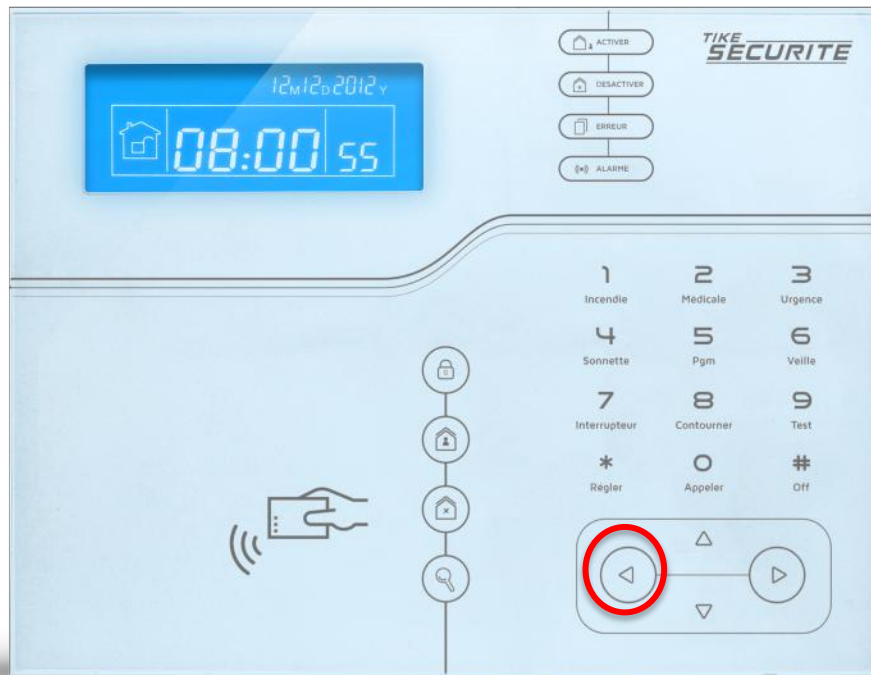

Si vous en avez par exemple connecté 07, vous installerez avec cette procédure le 08.

PROGRAMMATION DÉTECTEUR D'OUVERTURE

IMPORTANT

>> Ouvrir le détecteur à l'aide d'un tournevis en appuyant sur l'encoche sur le côté du détecteur et notez les 9 chiffres se trouvant au dos du détecteur. Ces chiffres seront nécessaires pour la programmation.

PROGRAMMATION DÉTECTEUR D'OUVERTURE

ETAPE 1

>> Appuyez 3 secondes sur la touche * de votre centrale

PROGRAMMATION DÉTECTEUR D'OUVERTURE

ETAPE 2

>> Puis code admin # 6 # 2 # 2 # 08 #

08 correspond au numéro du détecteur. Changez ce numéro en fonction du nombre de détecteur déjà installés.

PROGRAMMATION DÉTECTEUR D'OUVERTURE

ETAPE 3

>> Entrez les 9 chiffres du code barre du détecteur (au dos du détecteur) puis #

PROGRAMMATION DÉTECTEUR D'OUVERTURE

ETAPE 4

>> Appuyez sur la touche sortie 3 fois

PROGRAMMATION DÉTECTEUR D'OUVERTURE

ETAPE 5

>> Appuyez sur 7 # 1 # **08** # et 2
car détecteur d'ouverture et #
puis sortir de la programmation

08 correspond au numéro du
détecteur. Changez ce numéro
en fonction du nombre de
détecteur déjà installés.